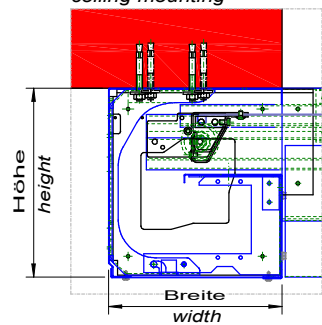

Einlauf-Gehäuse
Deckenmontage
inlet housing
ceiling mounting