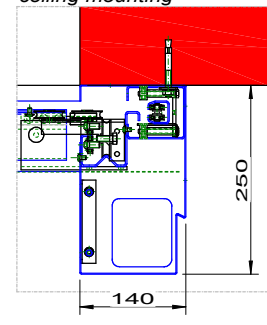

A - A

**Deckenmontage**  
ceiling mount

**Laibungsmontage**  
soffit mounting

B - B

**Deckenmontage**  
ceiling mount

**Laibungsmontage**  
soffit mounting

**Ansicht von unten**  
bottom view

**TFF-H Gehäusegrößen**  
TFF-H case sizes

Gehäusegröße  
case size  
Breite x Höhe  
width x height  
230 x 250 mm  
280 x 305 mm  
400 x 380 mm  
nach Rücksprache  
after consultation

- Maße beziehen sich auf technische Machbarkeit
- Länderspezifische Verordnungen (Zulassung) sind zu beachten
- Sondergrößen auf Anfrage: Systembreite bis ca. 7'500mm, Systemlänge bis ca. 15'000mm machbar
- Dimensions refer to technical feasibility
- Country-specific regulations (approval) must be observed
- Special sizes on request: system width up to approx. 7'500mm, system length up to approx. 15'000mm feasible

**Einlauf-Gehäuse**  
Deckenmontage  
inlet housing  
ceiling mounting

**Wickel-Gehäuse**  
Deckenmontage  
winding housing  
ceiling mounting

**Seitliche Führung**  
Deckenmontage  
guide rail  
ceiling mounting