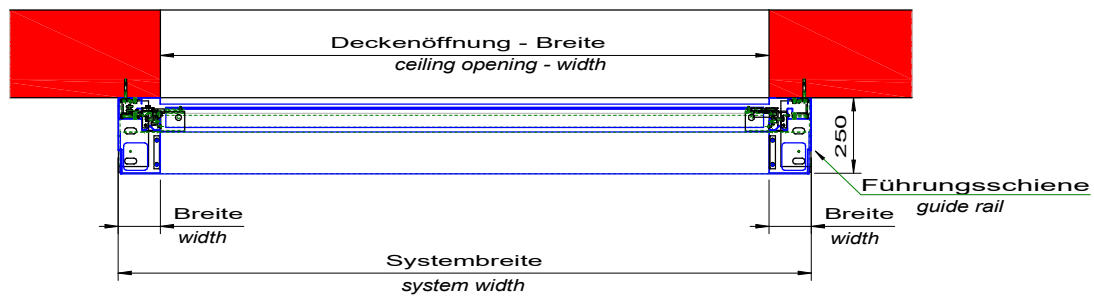

A - A

**Deckenmontage**  
ceiling mount

**Laibungsmontage**  
soffit mounting

B - B

**Deckenmontage**  
ceiling mount

**Laibungsmontage**  
soffit mounting

**Ansicht von unten**  
bottom view

**TFF-H Gehäusegrößen**  
TFF-H case sizes

Gehäusegröße  
case size  
Breite x Höhe  
width x height  
230 x 250 mm  
280 x 305 mm  
400 x 380 mm  
nach Rücksprache  
after consultation

- Maße beziehen sich auf technische Machbarkeit
- Länderspezifische Verordnungen (Zulassung) sind zu beachten
- Sondergrößen auf Anfrage: Systembreite bis ca. 7'500mm, Systemlänge bis ca. 15'000mm machbar
- Dimensions refer to technical feasibility
- Country-specific regulations (approval) must be observed
- Special sizes on request: system width up to approx. 7'500mm, system length up to approx. 15'000mm feasible