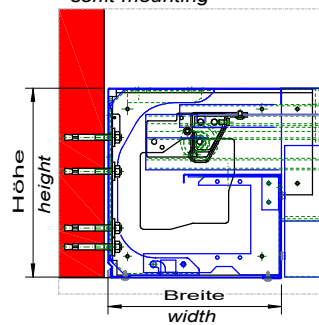

Gehäusegröße  
case size  
Breite x Höhe  
width x height  
230 x 250 mm  
280 x 305 mm  
400 x 380 mm  
nach Rücksprache  
after consultation

- Maße beziehen sich auf technische Machbarkeit
- Länderspezifische Verordnungen (Zulassung) sind zu beachten
- Sondergrößen auf Anfrage: Systembreite bis ca. 7'500mm, Systemlänge bis ca. 15'000mm machbar
- Dimensions refer to technical feasibility
- Country-specific regulations (approval) must be observed
- Special sizes on request: system width up to approx. 7'500mm, system length up to approx. 15'000mm feasible

**Einlauf-Gehäuse**  
Deckenmontage  
inlet housing  
ceiling mounting

**Wickel-Gehäuse**  
Deckenmontage  
winding housing  
ceiling mounting

**Seitliche Führung**  
Deckenmontage  
guide rail  
ceiling mounting

**Einlauf-Gehäuse**  
Laibungsmontage  
inlet housing  
soffit mounting

**Wickel-Gehäuse**  
Laibungsmontage  
winding housing  
soffit mounting

**Seitliche Führung**  
Laibungsmontage  
guide rail  
soffit mounting