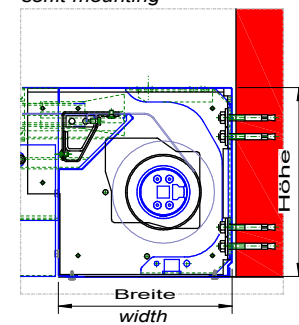

Gehäusegröße  
case size  
Breite x Höhe  
width x height  
230 x 250 mm  
280 x 305 mm  
400 x 380 mm  
nach Rücksprache  
after consultation

- Maße beziehen sich auf technische Machbarkeit
- Länderspezifische Verordnungen (Zulassung) sind zu beachten
- Sondergrößen auf Anfrage: Systembreite bis ca. 7'500mm, Systemlänge bis ca. 15'000mm machbar
- Dimensions refer to technical feasibility
- Country-specific regulations (approval) must be observed
- Special sizes on request: system width up to approx. 7'500mm, system length up to approx. 15'000mm feasible

**Einlauf-Gehäuse**  
Deckenmontage  
inlet housing  
ceiling mounting

**Wickel-Gehäuse**  
Deckenmontage  
winding housing  
ceiling mounting

**Seitliche Führung**  
Deckenmontage  
guide rail  
ceiling mounting

**Einlauf-Gehäuse**  
Laibungsmontage  
inlet housing  
soffit mounting

**Wickel-Gehäuse**  
Laibungsmontage  
winding housing  
soffit mounting

**Seitliche Führung**  
Laibungsmontage  
guide rail  
soffit mounting

mögliche Oberflächenbeschichtungen:  
possible surface coating

Gehäuse:  
housing  
Abschlussprofil:  
graduation profile  
Führungsschiene:  
guide rail  
Standard:  
standard

verzinkt / Lackiert (RAL) / Edelstahl (V2A)  
galvanized / painted (RAL) / stainless steel (V2A)  
verzinkt / Lackiert (RAL) / Edelstahl (V2A)  
galvanized / painted (RAL) / stainless steel (V2A)  
verzinkt / Lackiert (RAL) / Edelstahl (V2A)  
galvanized / painted (RAL) / stainless steel (V2A)  
Stahlblech verzinkt  
Galvanized sheet steel