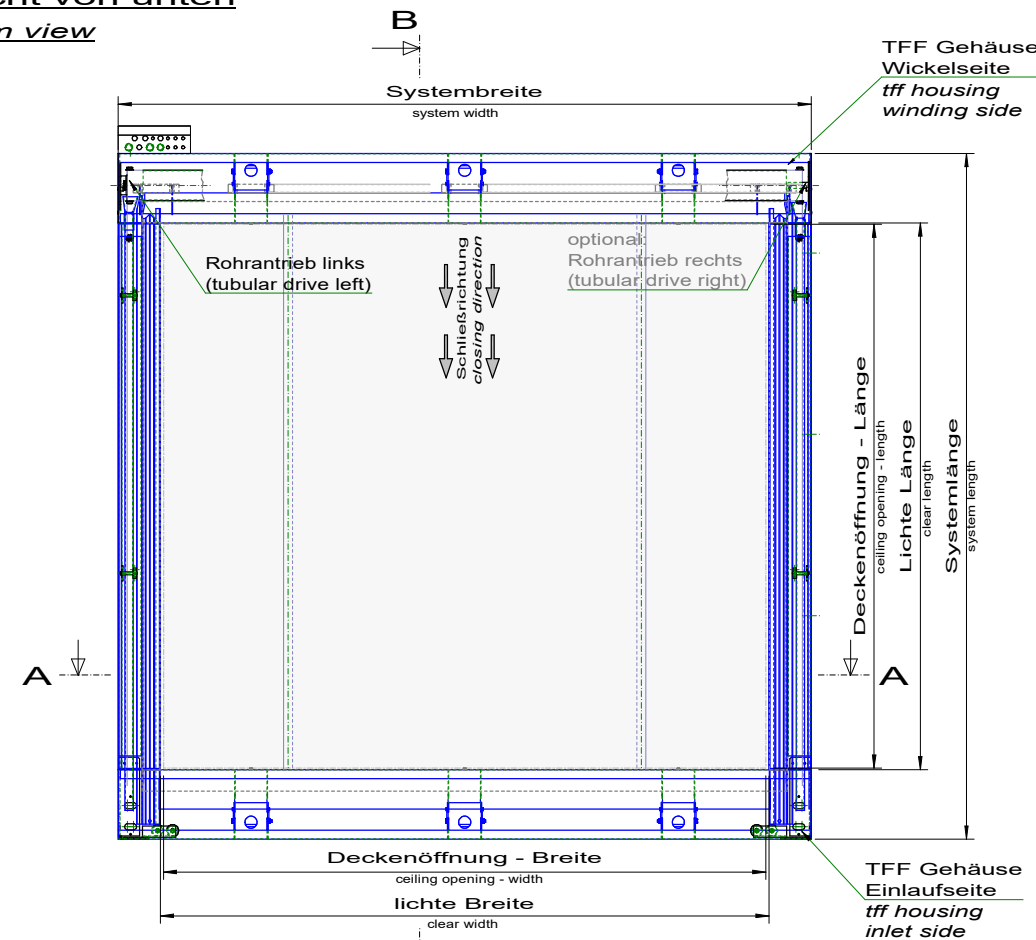

A - A

**Deckenmontage**  
ceiling mount

**Laibungsmontage**  
soffit mounting

B - B

**Deckenmontage**  
ceiling mount

**Laibungsmontage**  
soffit mounting

**Ansicht von unten**  
bottom view

**TFF-H Gehäusegrößen**  
TFF-H case sizes

Gehäusegröße  
case size  
Breite x Höhe  
width x height  
230 x 250 mm  
280 x 305 mm  
400 x 380 mm  
nach Rücksprache  
after consultation

- Maße beziehen sich auf technische Machbarkeit
- Länderspezifische Verordnungen (Zulassung) sind zu beachten
- Sondergrößen auf Anfrage: Systembreite bis ca. 7'500mm, Systemlänge bis ca. 15'000mm machbar
- Dimensions refer to technical feasibility
- Country-specific regulations (approval) must be observed
- Special sizes on request: system width up to approx. 7'500mm, system length up to approx. 15'000mm feasible