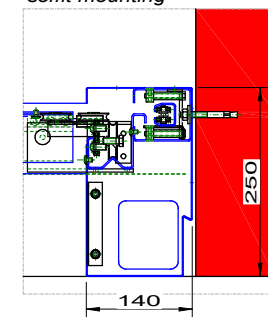

Gehäusegröße  
case size  
Breite x Höhe  
width x height  
230 x 250 mm  
280 x 305 mm  
400 x 380 mm  
nach Rücksprache  
after consultation

- Maße beziehen sich auf technische Machbarkeit
- Länderspezifische Verordnungen (Zulassung) sind zu beachten
- Sondergrößen auf Anfrage: Systembreite bis ca. 7'500mm, Systemlänge bis ca. 15'000mm machbar
- Dimensions refer to technical feasibility
- Country-specific regulations (approval) must be observed
- Special sizes on request: system width up to approx. 7'500mm, system length up to approx. 15'000mm feasible

**Einlauf-Gehäuse**  
Deckenmontage  
inlet housing  
ceiling mounting

**Wickel-Gehäuse**  
Deckenmontage  
winding housing  
ceiling mounting

**Seitliche Führung**  
Deckenmontage  
guide rail  
ceiling mounting

**Einlauf-Gehäuse**  
Laibungsmontage  
inlet housing  
soffit mounting

**Wickel-Gehäuse**  
Laibungsmontage  
winding housing  
soffit mounting

**Seitliche Führung**  
Laibungsmontage  
guide rail  
soffit mounting