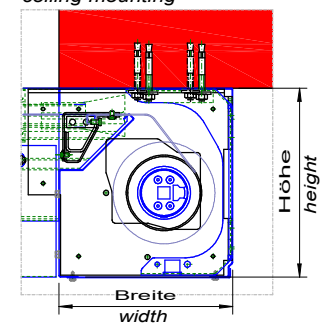

Wickel-Gehäuse
Deckenmontage
winding housing
ceiling mounting